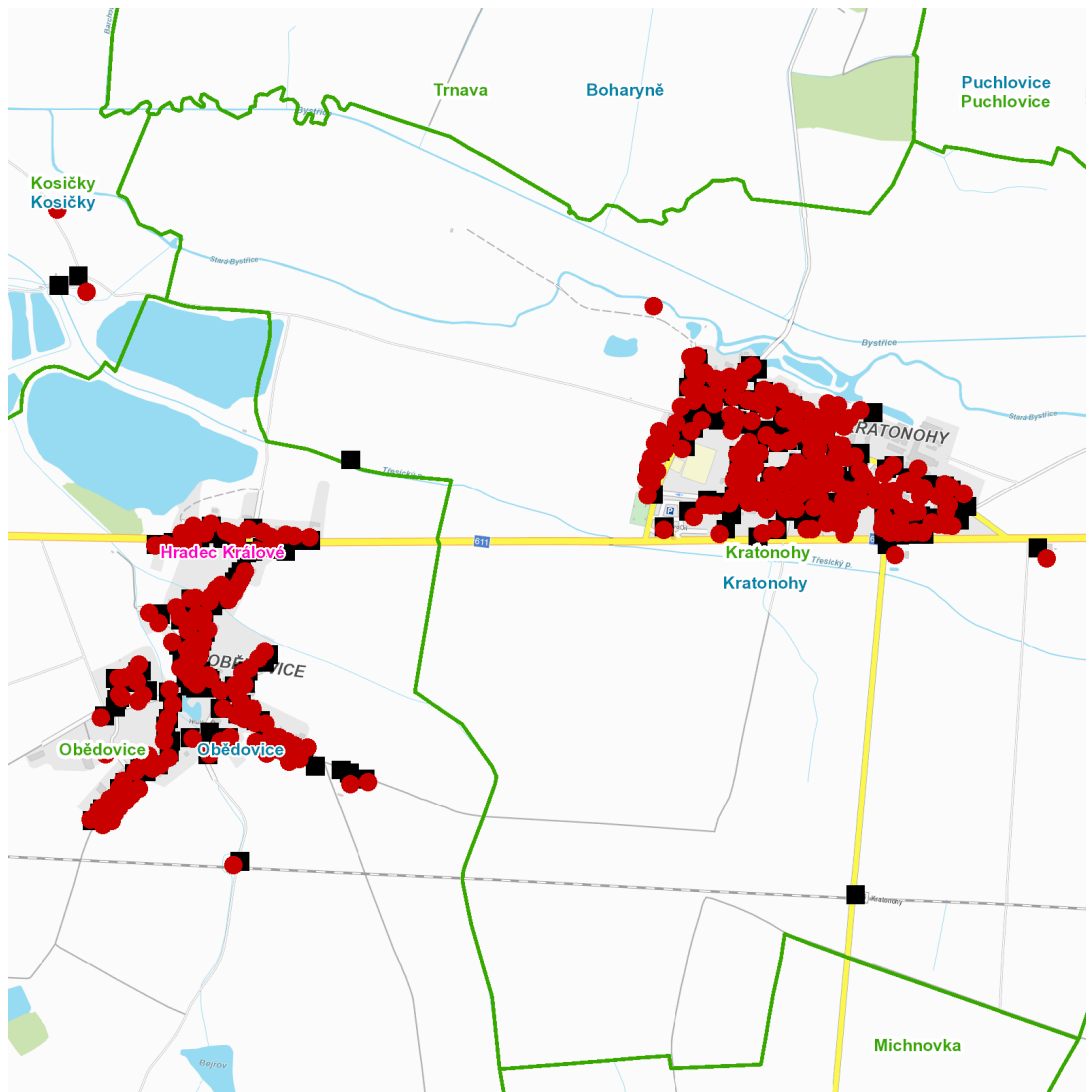

**dne 16. 10. 2024 od 8:30 do 16:30 hodin****Orientační mapový podklad odstávkou dotčených lokalit****VYSVĚTLIVKY**

- – adresy dotčené odstávkou elektřiny
- – místa připojení k elektrické síti dotčená odstávkou